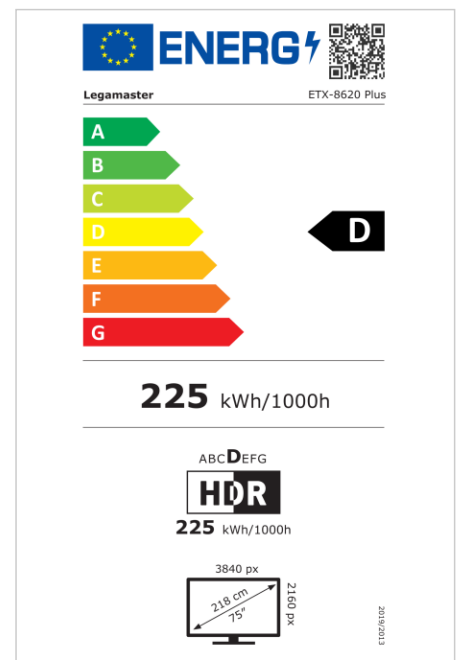

ETX PLUS touch monitor

ETX-8620-PLUS

- Vlijmscherpe beelden van topkwaliteit in Ultra-HD
- Slank design, hoogwaardige kwaliteit en dunne randen
- De bediening, door middel van één knop aan de voorzijde van het scherm, biedt snelle en efficiënte toegang tot het hoofdmenu
- Zeer geavanceerde screenmirroring van laptops, tablets en mobiele telefoons met de AirServer-software die is voorgeprogrammeerd op de ETX e-Screens
- Ongelooflijk veelzijdig dankzij de ingebouwde Android-omgeving, met toegang tot miljoenen applicaties via de appstore
- Breid het platform uit met de software van uw keuze door een Legamaster OPS-computer te gebruiken. Of door een laptop of desktopcomputer aan te sluiten
- Volledige lijn van (elektrische in hoogte verstelbare) montageoplossingen en bijpassende accessoires, zoals de Easyfix Video Conferencing Unit en de Easyfix Proximity Sensor, om uw systeem eenvoudig te upgraden en het volledige potentieel te benutten in scholen, universiteiten en kantoorgebouwen
- Het uiterst precieze infrarood touchsysteem van de nieuwste generatie biedt 32 touch-points en een bliksemsnelle touch-ervaring
- Geleverd met een optisch verlijmd scherm voor de allerbeste touch-ervaring. De schermen elimineren parallax-effecten, reduceren weerspiegelingen en reageren preciezer op de beweging van uw vinger of stylus