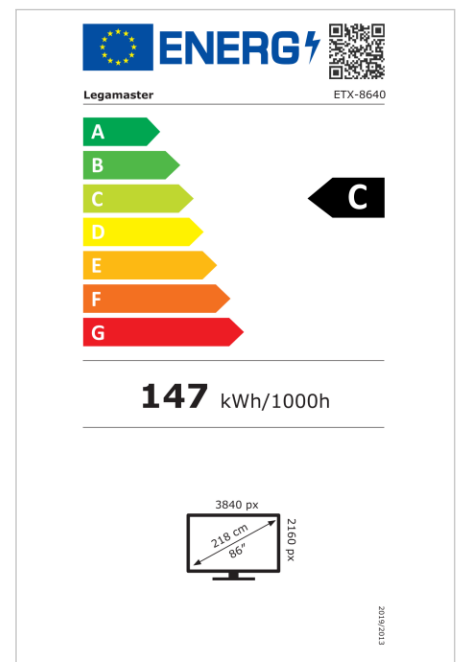

- Android 13 (aufrüstbar)
- Matt-Effekt dank einer geätzten Glasoberfläche
- 3x HDMI-Eingang
- 1x HDMI-Ausgang
- USB-C (100W + DP 1.2)
- Integrierte drahtlose Übertragungsmöglichkeiten (LegaShare)
- Zero-Gap-Bonding-Panel mit hohem Kontrast und Helligkeit
- OPS-Slot
- Hochpräzise Infrarot-Technologie mit 50 Berührungspunkten
- Kostenlose OTA-Updates
- Bis zu 8 Jahre Garantie
- 1% for the Planet zertifiziert

Art.Nr. **7-803140-86UK**

GTIN **8713797109727**

EVOLVE 2 Touchdisplay

ETX-8640 UK

Anzeige

- Bildschirmdiagonale: 86 Zoll
- Displaytechnologie: LCD
- Displaytyp: IPS
- Art der Hintergrundbeleuchtung: Direct LED
- Bildschirmauflösung: 3840 x 2160 px | 4K Ultra HD
- Bildschirmhelligkeit: 450 cd/m²
- Anzahl der Bildschirmfarben: 1,073 Milliarden Farben
- Kontrastverhältnis (statisch): 4000:1
- Kontrastverhältnis (dynamisch): Bis zu 10000:1
- Bildformat: 16:9
- Bildwiederholfrequenz: 60 fps
- Reaktionszeit: 8 ms
- Betrachtungswinkel: H: 178° / V: 178°
- Bildschirmsteuerung: IR-Fernsteuerung, Tastatur, RS-232C, Touch-OSD, Ethernet
- Lebensdauer: 50000 Stunden
- Haltbarkeit: 18/7
- Bildschirmausrichtung: Querformat