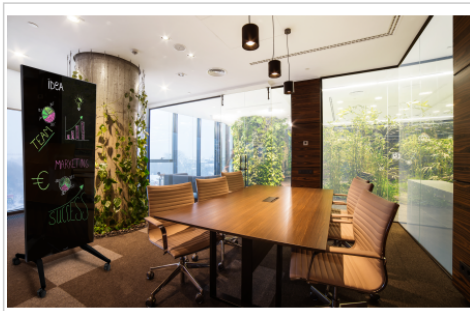

Empfohlenes Zubehör

- Glasboard Starter Set 11-tlg (Art.Nr. 7-125200)
- Chalk marker sortiert 5St (Art.Nr. 7-118195)
- Glasboardmagnet schwarz 5St (Art.Nr. 7-181600)
- Magic-Chart notes 10x20cm sortiert 500St (Art.Nr. 7-159499)
- Mikrofasertuch 40x40cm (Art.Nr. 7-121700)

Art.Nr. **7-105200**

GTIN **8713797083638**