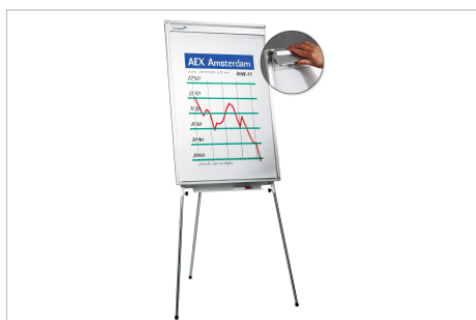

- Egalement utilisable comme tableau blanc, grâce à sa surface émaillée de toute première qualité, résistante aux rayures
- Surface parfaite pour écrire et effacer, garantie 25 ans si elle est utilisée avec les accessoires Legamaster

## PROFESSIONAL flipchart trépied

- Fonctionnel, robuste et stable
- Pince à papier avec bord de déchirement pratique
- Porte-marqueurs très pratique
- Hauteur réglable progressivement
- Crochets de suspension réglables pour tous les formats de blocs papier
- Pince à papier à ressort
- Cadre en aluminium avec coins en plastique gris clair
- Pieds du chevalet en acier chromé
- Dimensions du tableau : H 107 x L 71 cm
- Fourni avec bloc-papier et marqueur pour chevalet de conférence

## Spécifications

Matériau du porte-marqueur	Acier
Longueur du porte-marqueur	680 mm
Matériau de surface	Émail / Blanc
Matériau du cadre du forum	Aluminium / -
Conception ergonomique	Non
Magnétique	Non
Dimensions du article	710 x 1070 x 22.1 (mm)
Hauteur totale (min / max)	1200 / 1790 (mm)
Dimensions de Surface	W: 840 x D: 1100 (mm)
Accessoires inclus	Marqueur de présentation, Bloc papier pour chevalet
Base	Trépied
Matériau de base	Acier
Pince à papier	Oui
Matériau de la pince à papier	Acier
Blocs papier	Oui
Nombre d'années de garantie de la surface	25 ans